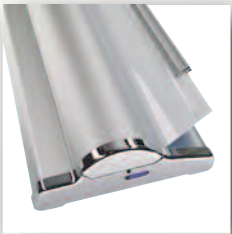

xchange

Mehr Höhe, mehr Breite, mehr Platz für Ihre Werbung.

Gehäuseöffnung einfach per Knopfdruck

Dadurch einfachster Graphikwechsel

Montage der Graphik mittels Kedertechnik oder Klemmprofil

Sicherer Stand auch auf unebenen Böden durch verstellbare FüÙe

Panelbreiten: 850, 1000, 1200, 1500mm
Panelhöhe: 2150mm

Licht mit Design – Halogenspot 12V/50W

Art.-Nr.	Bezeichnung	MaÙe (B x H)
omnia-7058	omnia Roll-Up x-change mit Klemmprofil, inkl. Tasche	850 x 2150 mm
omnia-7151	omnia Roll-Up x-change mit Klemmprofil, inkl. Tasche	1000 x 2150 mm
omnia-7152	omnia Roll-Up x-change mit Klemmprofil, inkl. Tasche	1200 x 2150 mm
omnia-7155	omnia Roll-Up x-change mit Klemmprofil, inkl. Tasche	1500 x 2150 mm
omnia-HSXC	Halogenspot 12V/50W inkl. Trafo	

Hinweis:
DruckmaÙe
+250mm

Lieferumfang: Display inkl. Transporttasche und Versandkarton • Material: Aluminium eloxiert, Endkappen Chrom • **Garantie: 1 Jahr auf Display**
Lieferzeit: ab Lager innerhalb 8 Tagen, größere Mengen nach Absprache • Rabatt-Mengenstapel System möglich • Umfangreiches Zubehör auf Anfrage