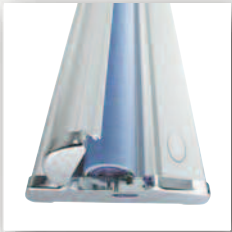

xchange

Mehr Höhe, mehr Breite, mehr Platz für Ihre Werbung.

Gehäuseöffnung einfach per Knopfdruck

Dadurch einfachster Graphikwechsel

Montage der Graphik mittels Kedertechnik oder Klemmprofil

Sicherer Stand auch auf unebenen Böden durch verstellbare FüÙe

Panelbreiten: 850, 1000, 1200, 1500mm
Panelhöhe: 2150mm

Licht mit Design – Halogenspot 12V/50W

Art.-Nr.	Bezeichnung	MaÙe (B x H)
omnia-7058	omnia Roll-Up x-change mit Klemmprofil, inkl. Tasche	850 x 2150 mm
omnia-7151	omnia Roll-Up x-change mit Klemmprofil, inkl. Tasche	1000 x 2150 mm
omnia-7152	omnia Roll-Up x-change mit Klemmprofil, inkl. Tasche	1200 x 2150 mm
omnia-7155	omnia Roll-Up x-change mit Klemmprofil, inkl. Tasche	1500 x 2150 mm
omnia-HSXC	Halogenspot 12V/50W inkl. Trafo	

Hinweis:
DruckmaÙe
+250mm

Lieferumfang: Display inkl. Transporttasche und Versandkarton • Material: Aluminium eloxiert, Endkappen Chrom • **Garantie: 1 Jahr auf Display**
Lieferzeit: ab Lager innerhalb 8 Tagen, größere Mengen nach Absprache • Rabatt-Mengenstapel System möglich • Umfangreiches Zubehör auf Anfrage